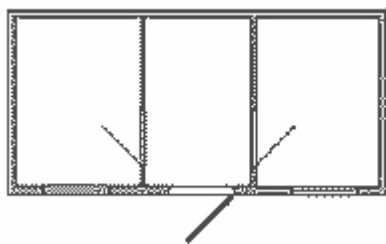

Планировка "РАСПАШОНКА"