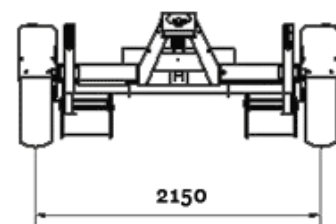

Прицеп для перевозки строительной техники и спецтехники с колесной базой 2 x 4: