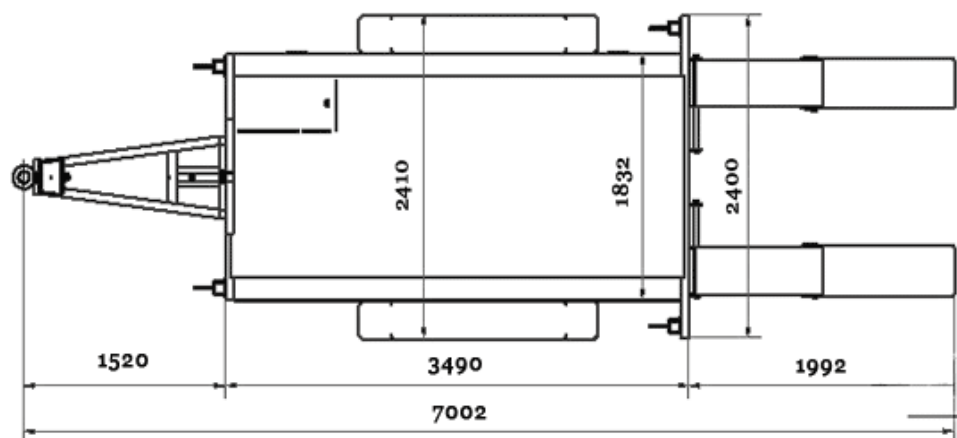

Прицеп для перевозки строительной техники и спецтехники с колесной базой 2 x 4: