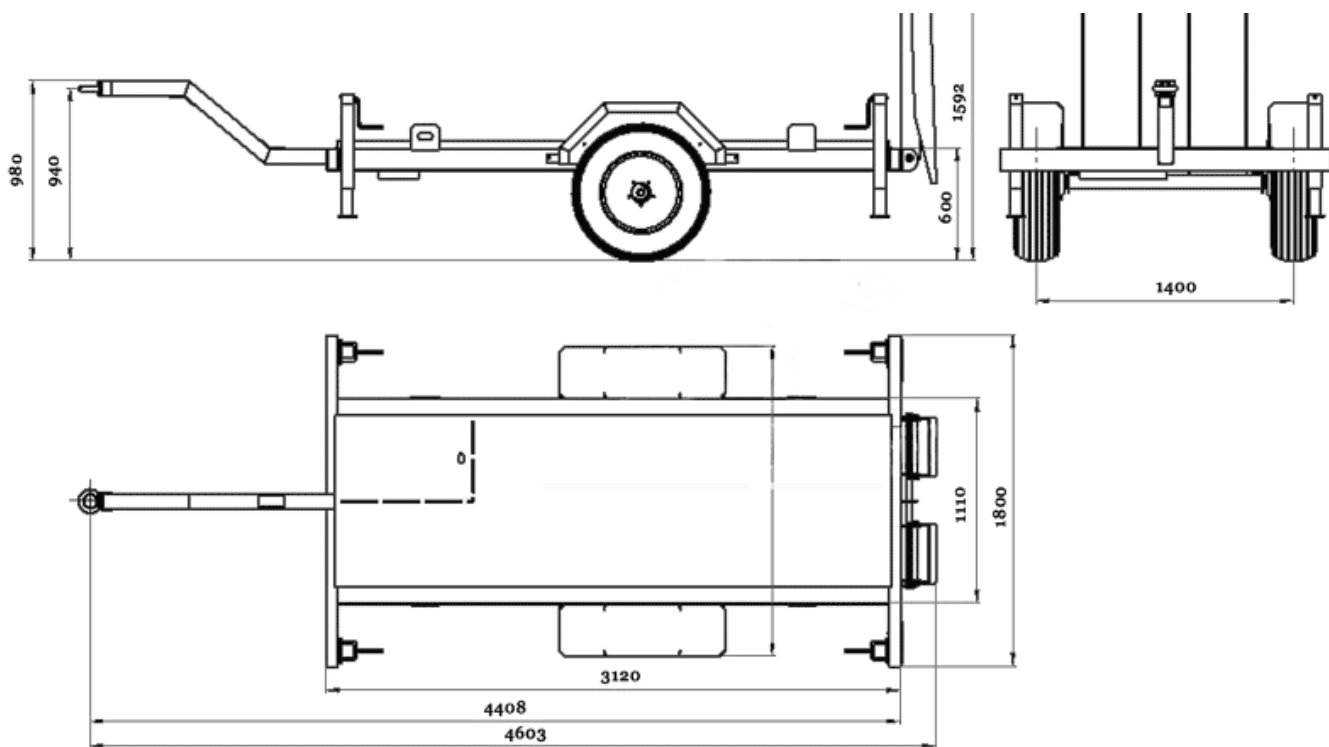

Прицеп для перевозки строительной техники и спецтехники с колесной базой 1 x 2:

Архангельск (8182)63-90-72
Астана (7172)727-132
Астрахань (8512)99-46-04
Барнаул (3852)73-04-60
Белгород (4722)40-23-64
Брянск (4832)59-03-52
Владивосток (423)249-28-31
Волгоград (844)278-03-48
Вологда (8172)26-41-59
Воронеж (473)204-51-73
Екатеринбург (343)384-55-89

Иваново (4932)77-34-06
Ижевск (3412)26-03-58
Казань (843)206-01-48
Калининград (4012)72-03-81
Калуга (4842)92-23-67
Кемерово (3842)65-04-62
Киров (8332)68-02-04
Краснодар (861)203-40-90
Красноярск (391)204-63-61
Курск (4712)77-13-04
Липецк (4742)52-20-81

Киргизия (996)312-96-26-47

Магнитогорск (3519)55-03-13
Москва (495)268-04-70
Мурманск (8152)59-64-93
Набережные Челны (8552)20-53-41
Нижний Новгород (831)429-08-12
Новокузнецк (3843)20-46-81
Новосибирск (383)227-86-73
Омск (3812)21-46-40
Орел (4862)44-53-42
Оренбург (3532)37-68-04
Пенза (8412)22-31-16

Казахстан (772)734-952-31

Пермь (342)205-81-47
Ростов-на-Дону (863)308-18-15
Рязань (4912)46-61-64
Самара (846)206-03-16
Санкт-Петербург (812)309-46-40
Саратов (845)249-38-78
Севастополь (8692)22-31-93
Симферополь (3652)67-13-56
Смоленск (4812)29-41-54
Сочи (862)225-72-31
Ставрополь (8652)20-65-13

Таджикистан (992)427-82-92-69

Сургут (3462)77-98-35
Тверь (4822)63-31-35
Томск (3822)98-41-53
Тула (4872)74-02-29
Тюмень (3452)66-21-18
Ульяновск (8422)24-23-59
Уфа (347)229-48-12
Хабаровск (4212)92-98-04
Челябинск (351)202-03-61
Череповец (8202)49-02-64
Ярославль (4852)69-52-93

<http://www.mrmz.nt-rt.ru/> || mzb@nt-rt.ru