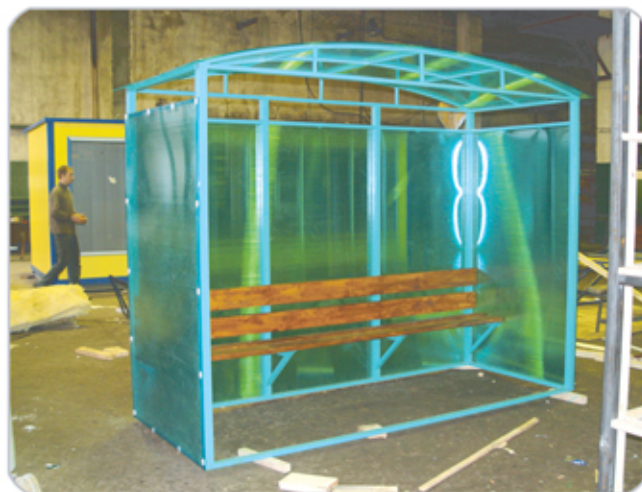

OM-4 Городской

- Металлический каркас
- Стенки и крыша - из сотового поликарбоната
- Скамья - дерево
- Может использоваться как павильон для курения