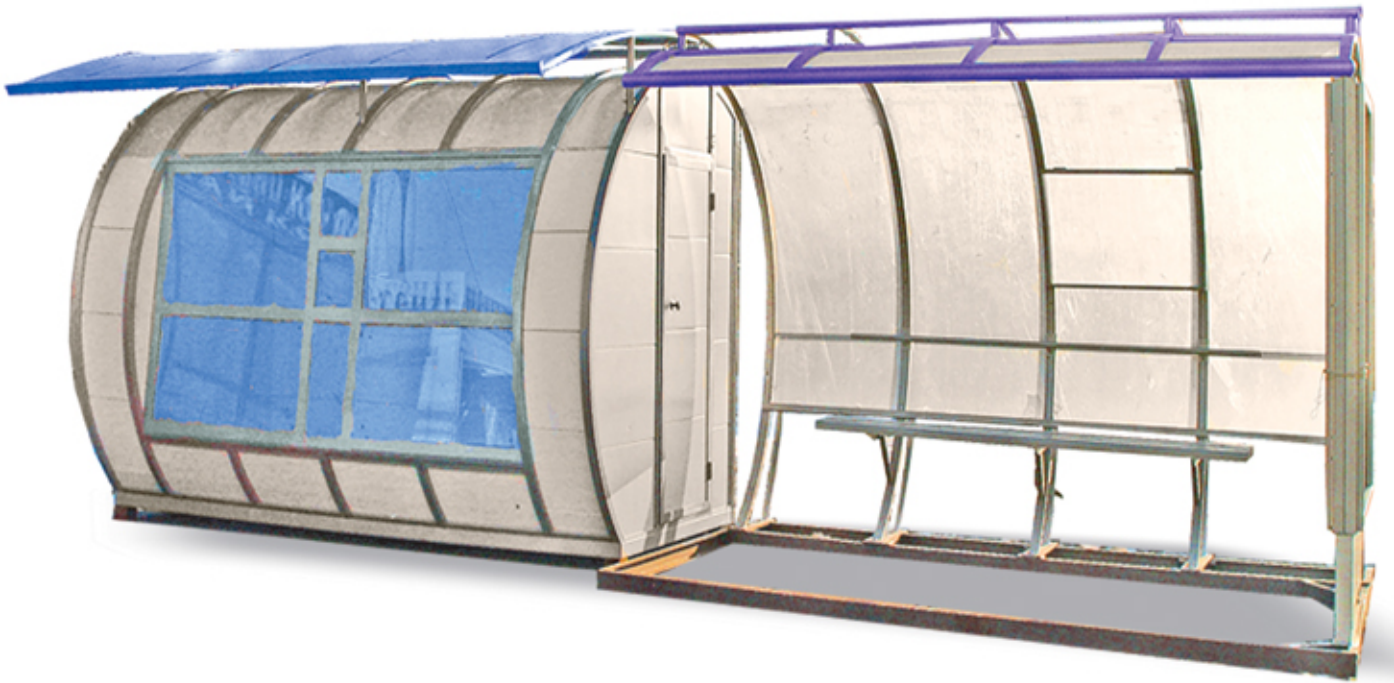

OM-4 Городской

- Металлический каркас
- Стенки и крыша - из сотового поликарбоната
- Скамья - дерево
- Может использоваться как павильон для курения

OM-10,11 Городской

*Цвет и размеры
по Вашему желанию*

- Металлический каркас
- Стенки и крыша - сотовый поликарбонат
- Скамья - дерево
- Хорошо смотрится в условиях современных городских улиц, так как изготовлен с применением современных конструктивных решений и архитектурного оформления.

ОТМ-2 Городской

*Цвет и размеры
по Вашему желанию*

- Металлический каркас
- Стенки и крыша - сотовый поликарбонат
- Скамья - дерево
- Хорошо смотрится в условиях современных городских улиц, так как изготовлен с применением современных конструктивных решений и архитектурного оформления.