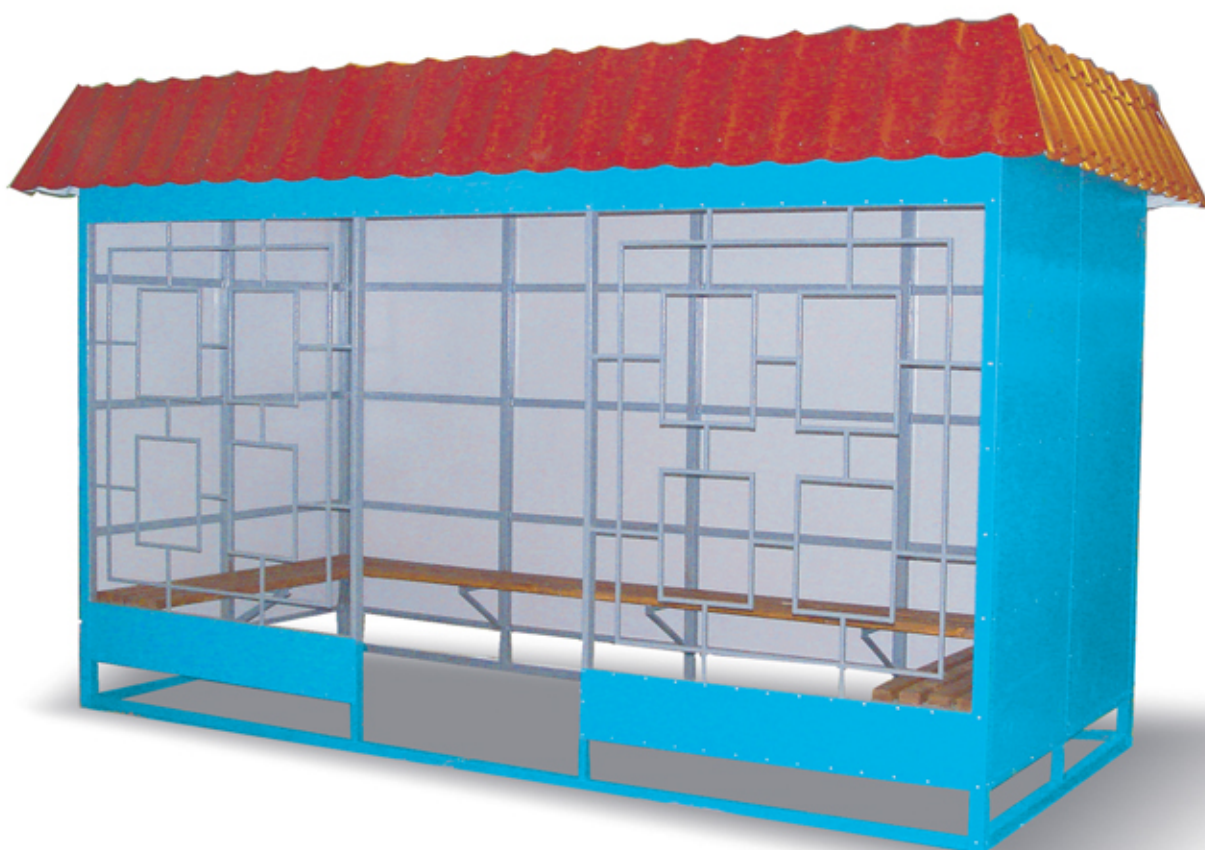

ОМ-3К
Антивандальный

*Цвет и размеры
по Вашему желанию*

- Декоративный козырек
  металлочерепица
- Стенки и крыша - металл
- Скамья - дерево
- Идеальным образом подходит для
  установки на автодорожных
  магистралях в отдалении от
  населенных пунктов.